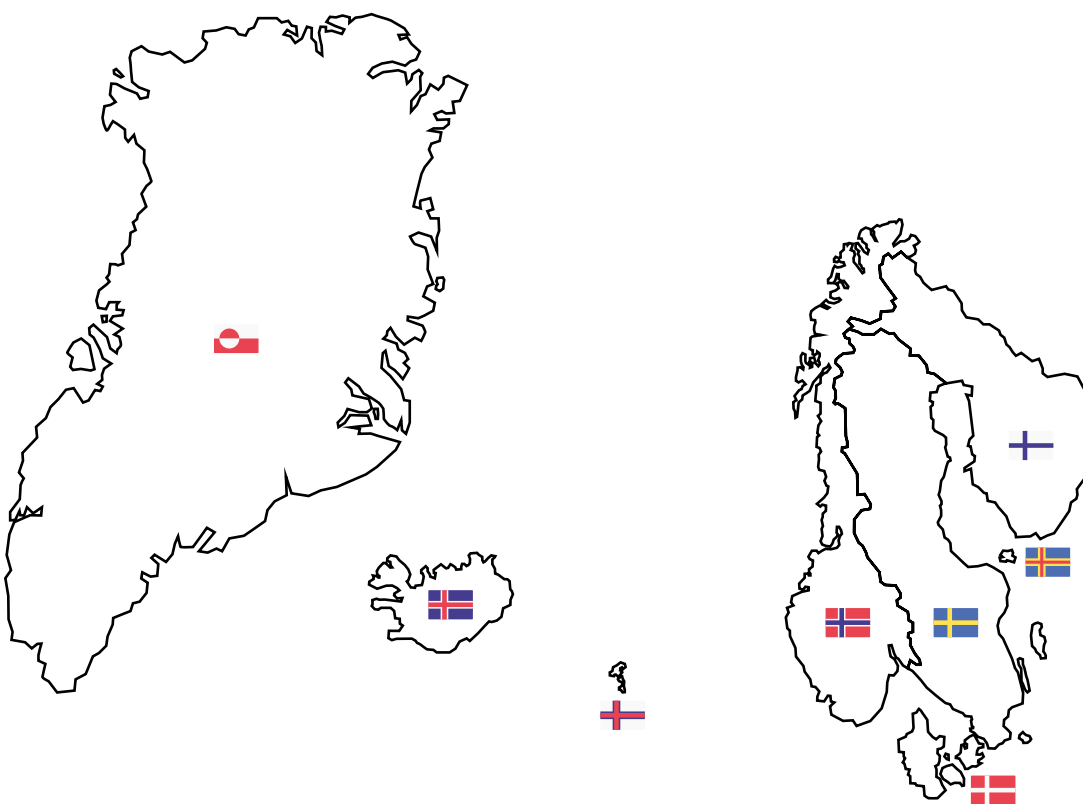

Jakso 1

Kuuntele *Suuren pohjoismaisen jouluhaasteen* ensimmäinen jakso.
Lue tehtävänanto huolellisesti ennen jakson kuuntelemista ja tee tehtävät
jakson kuuntelemisen jälkeen.

A.

Kuuntele, mistä tarinan kolme päähenkilöä ovat kotoisin. Kirjoita
lasten nimet kartalle oikean maan kohdalle.